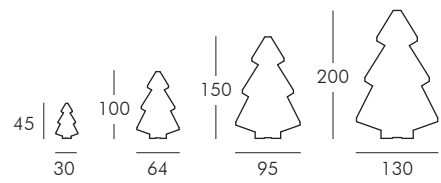

LIGHTTREE

design Loetizia Censi