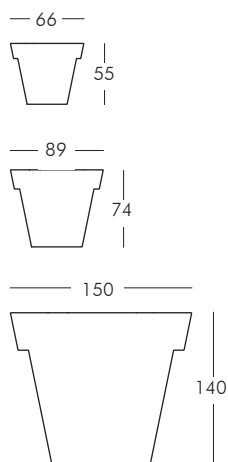

design Slide Studio

STAR

design Slide Studio

IL VASO

design Giò Colonna Romano

SECRET

design Rosaria Rattin

BENCH POT