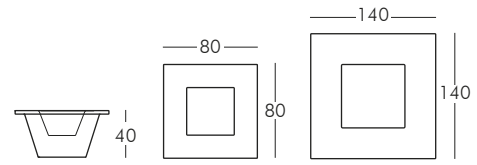

BENCH POT

design Slide Studio