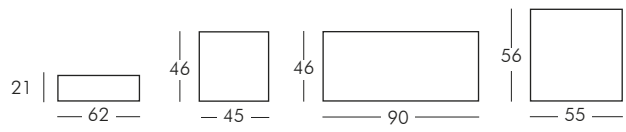

QUADRA

design Giò Colonna Romano