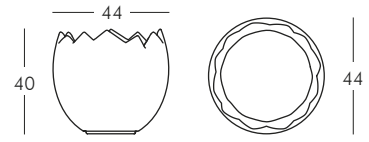

NEW

KALIMERA

design Slide Studio