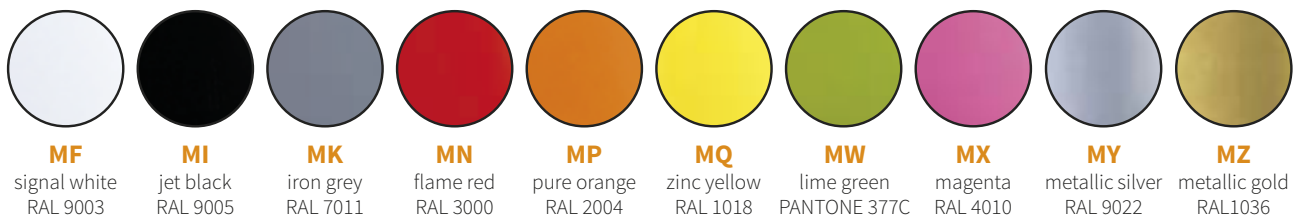

STANDARD COLOURS

LIGHTING COLOURS

LACQUERED COLOURS

GLOSSY

MATT

NOTE: Other lacquered colours are available on request at an extra charge (+10%).
Two-coloured lacquering is available on request at an extra charge (+20%).

SOFT POLYURETHANE COLOURS