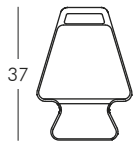

PRÊT-À-PORTER

design Antonio Norero